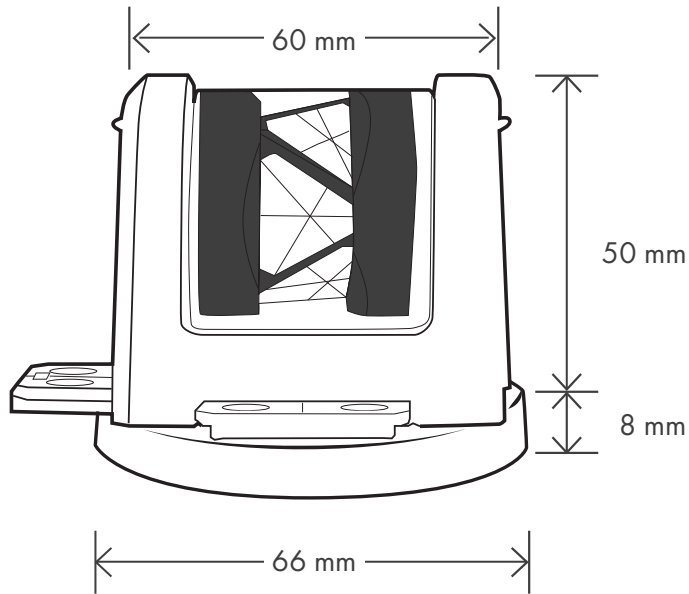

**RSMP480M\* - Mini Prisma, Offset: 0 (Leica +34,4)**

**RSMP480M\* - Mini Prism, Offset: 0 (Leica +34,4)**

\* magnetisch / magnetic

**RSMS1062 - Magnet mit Schraube**

**RSMS1062 - Magnet with screw**